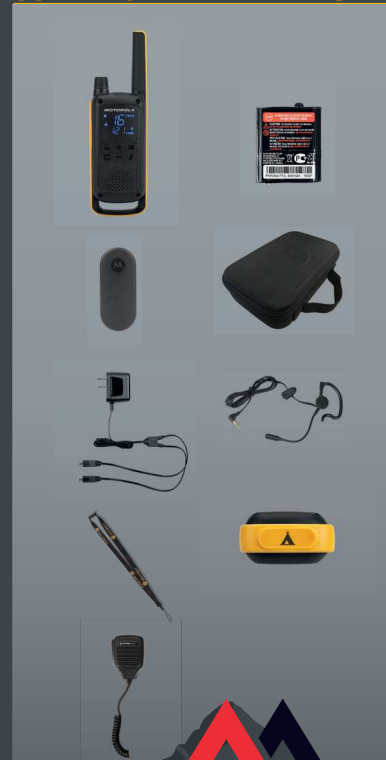

Il est livré dans une mallette de transport pratique et disponible en trois versions : Twin pack comprenant tout le nécessaire pour démarrer, Quad pack pour les plus grands groupes et RSM pack (haut-parleur/microphone déporté) pour vous permettre de parler et d'écouter sans avoir à saisir votre radio.

PRINCIPALES CARACTÉRISTIQUES

Radios PMR446
- sans licence

Couplage facile

Torche LED

Étanche IPx4

Écran masqué

16 canaux plus
121 codes de confidentialité**

JUSQU'À
10
KM*
DE PORTÉE

AUTONOMIE DE LA BATTERIE

NiMH 800 mAh (fournie) – jusqu'à 18 heures***
 NiMH 1300 mAh grande capacité (optionnelle)
 - jusqu'à 26 heures***

CHARGEMENT

Chargeur Micro USB (fourni)
 Compatible avec le socle-chargeur (vendu séparément)

SKI

RANDONNÉE

BICYCLETTE

ESCALADE

SNOWBOARD

CONTENU DE L'EMBALLAGE

* En fonction du relief et des conditions climatiques.

** Restreint à 8 canaux en Russie en vertu de la loi (voir le guide d'utilisation).